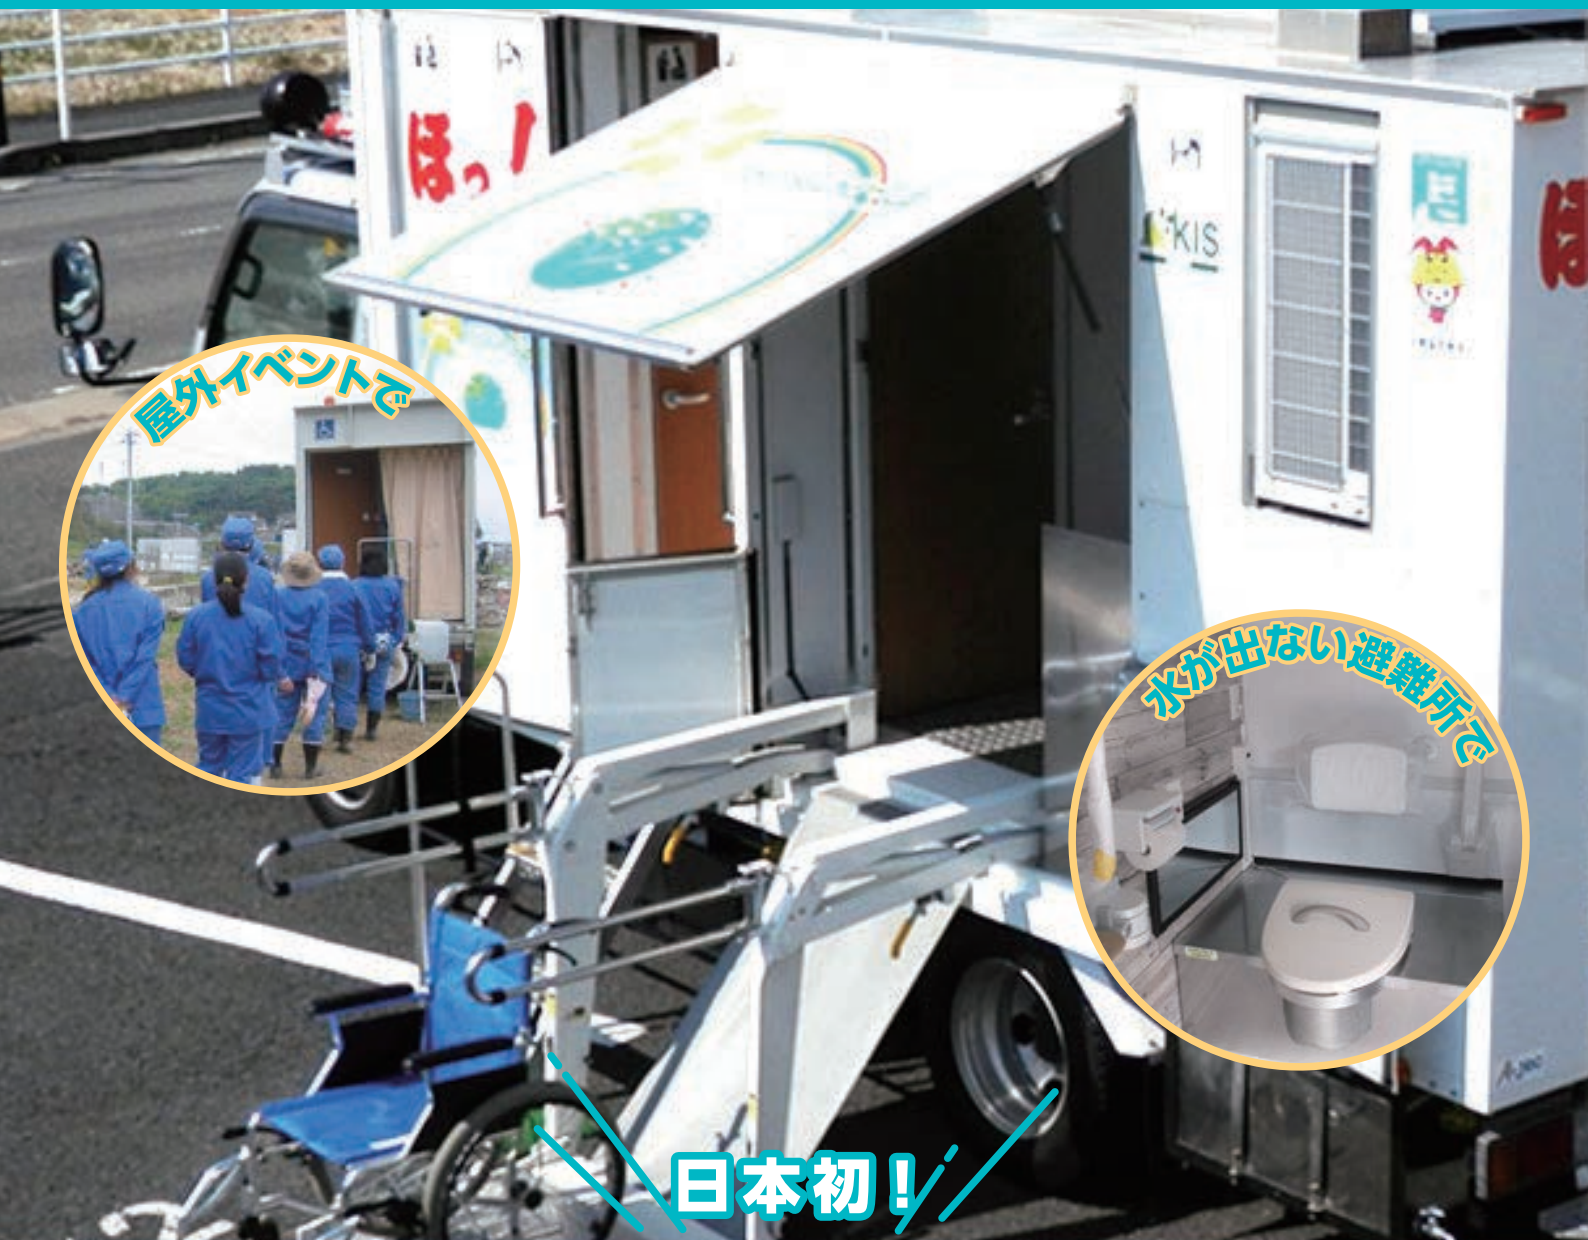

工事現場や障害者イベント、災害でも大活躍！

日本初！

公道を走行できる自己完結型 福祉バイオトイレカー[®]

レンタル・販売

移動式バイオトイレカーへの想い

- 道路工事現場でトイレが無くて困っていた社員のために、「臭わない・水を使わない・冷暖房完備」移動式トイレを開発。
- 障がい者の方・高齢者の方が、気軽に屋外イベント等に参加するには、まずトイレの心配がないこと。そんな全員参加型社会に貢献してゆきます。
- 災害時は断水、すぐにトイレで困ります。そんな場面で是非御活用下さい。

屋外イベントで大活躍!

もちろん、避難所でも

搭載設備(3t車の場合)

障害者用トイレ1基
(80回/日利用可)
健全者用トイレ1基
シャワー室1基
冷暖房、昇降用リフト
(300kgまで)

移動式バイオトイレカーの特徴

- 公道を走行可
- 水を使わず「おがくず」で処理
(有機堆肥として再利用)
- 当たり前ですが、冷暖房完備
- 車椅子に対応、車椅子用パワーリフト搭載
- おむつ替えシート・ベビーチェア完備
- 救急セット・AED、緊急用呼出ボタン完備
- 太陽光パネル&発電機搭載
(トイレのおがくず熱処理等使用)
- 災害時の避難所、復旧作業現場でも大活躍