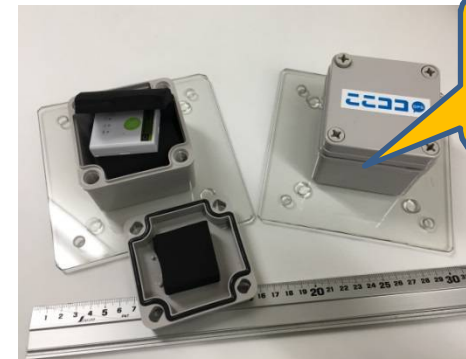

海上ブイ監視システム（秋田県能代市）

海上に設置した港湾工事保全用の**海上ブイ(浮標式)**の監視に利用されております。
 能代港沖の海上に浮標式3基に搭載されてます。
 秋田県能代市ー(管理システム様) ご導入いただきました。
海上という過酷な環境のため防水防塵ケースを特注し、ここココを搭載しました。
 これにより受信感度・精度も向上しました。

海上浮標式 GPS	どこ	いま
No.1	履歴	測位
47日前更新		
海上浮標式 GPS	どこ	いま
No.2	履歴	測位
49日前更新		
海上浮標式 GPS	どこ	いま
No.3	履歴	測位
47日前更新		

3基の海上ブイ(浮標式)に取り付けて毎日定位置にあるか観測を行っております

特定エリア外に計測された場合はパソコンやスマホなどに警報を発出します

防水・防塵用ケースと取付板を特注。中にここココを入れ海上での過酷な環境に対応しました。

* 海上使用のケースと取付板